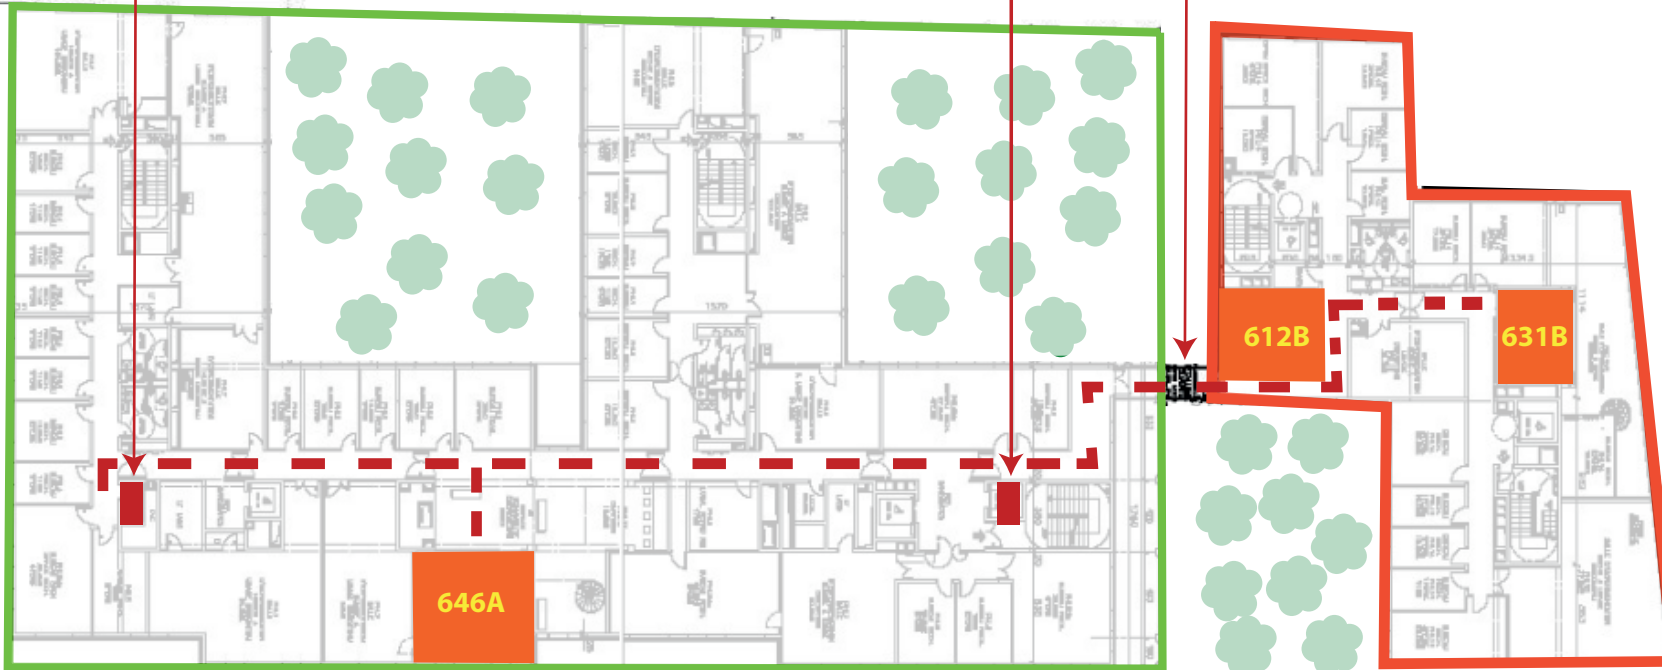

rue Hélène Brion

## 6e étage / 6th floor

ASCENSEUR du hall principal  
LIFT main hall

ascenseur  
lift

passerelle en plein air  
iron bridge

4, rue Elsa Morante *main entrance*

bâtiment / building **A**

646A : salle Mondrian

bâtiment / building **B**

612B : salle Klein

631B : salle Kandinsky

Seine

rue Alice Domond et Léonie Duquet