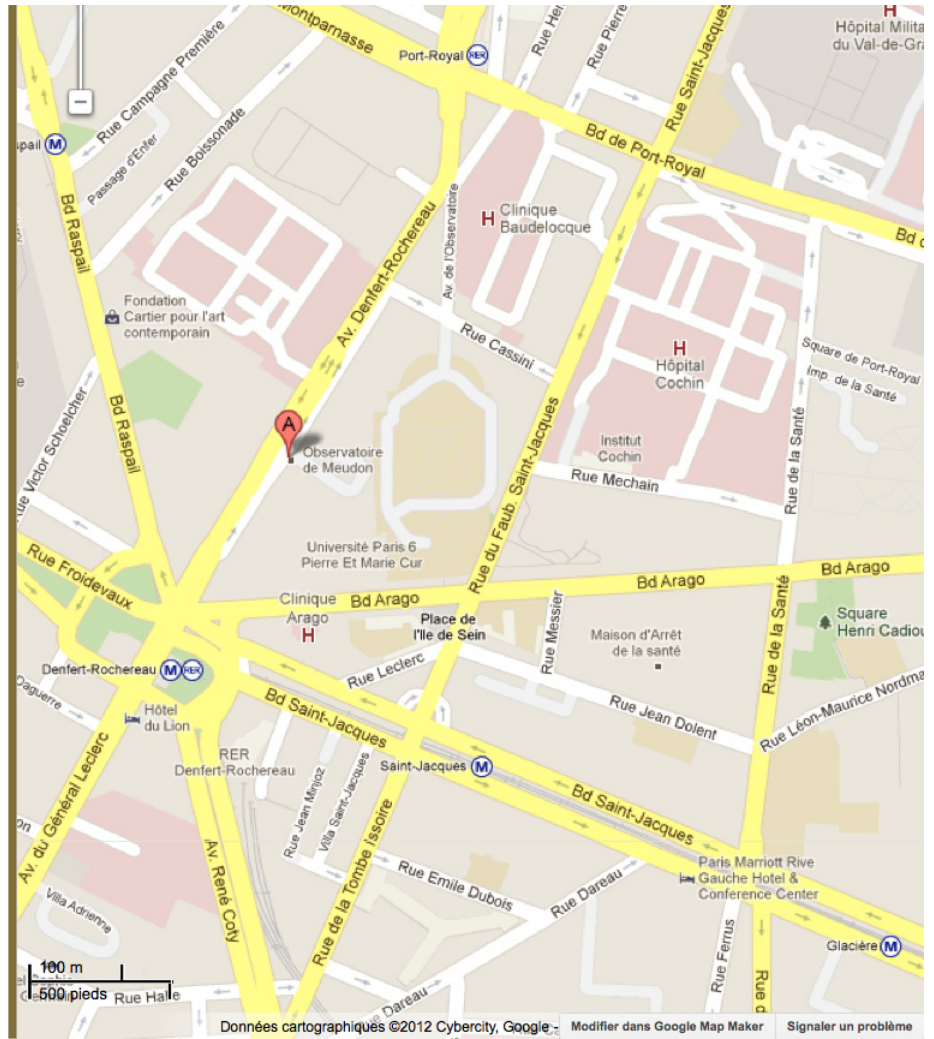

Michela Malpangotto (SYRTE)

ORGANISATION

Jonathan Regier (UNIVERSITÉ PARIS DIDEROT, SPHERE)

& **Koen Vermeir** (UNIVERSITÉ PARIS DIDEROT/CNRS, SPHERE)

ACCESS

OBSERVATOIRE DE PARIS
 77 av. Denfert-Rochereau,
 Paris 14e
 RER B :
 stops Denfert-Rochereau,
 Port-Royal
 Metro :
 line 4 & 6,
 stop Denfert-Rochereau